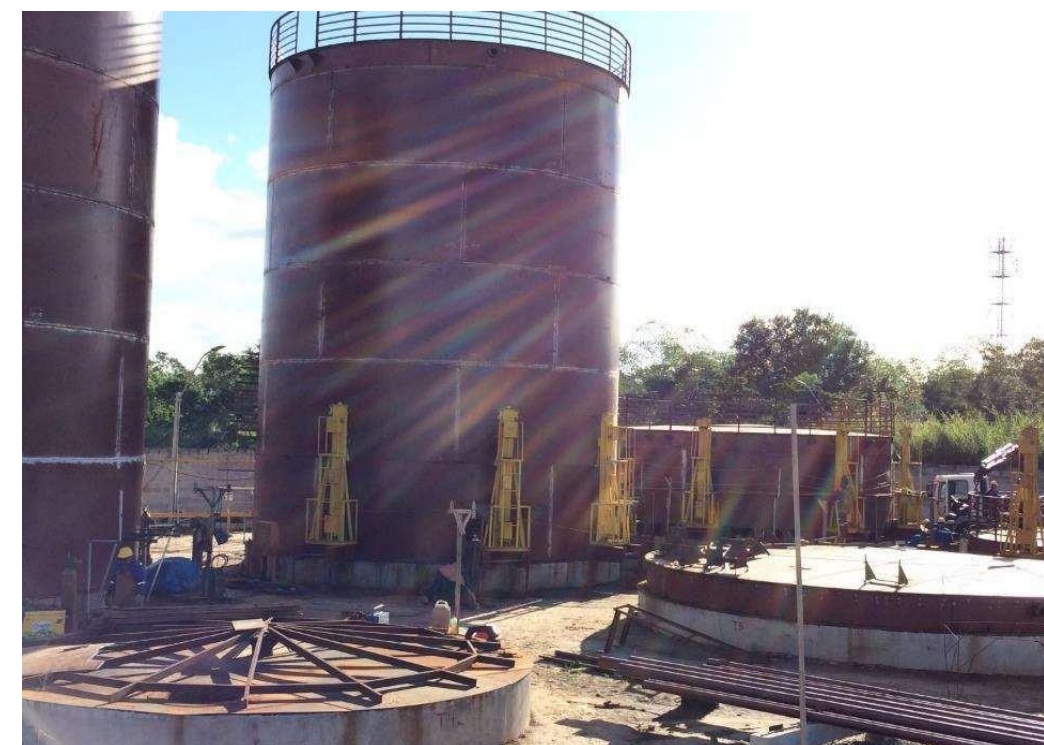

EQUIPAMENTOS

A METALTEC dispõe dos mais Modernos Equipamentos. Tais como: